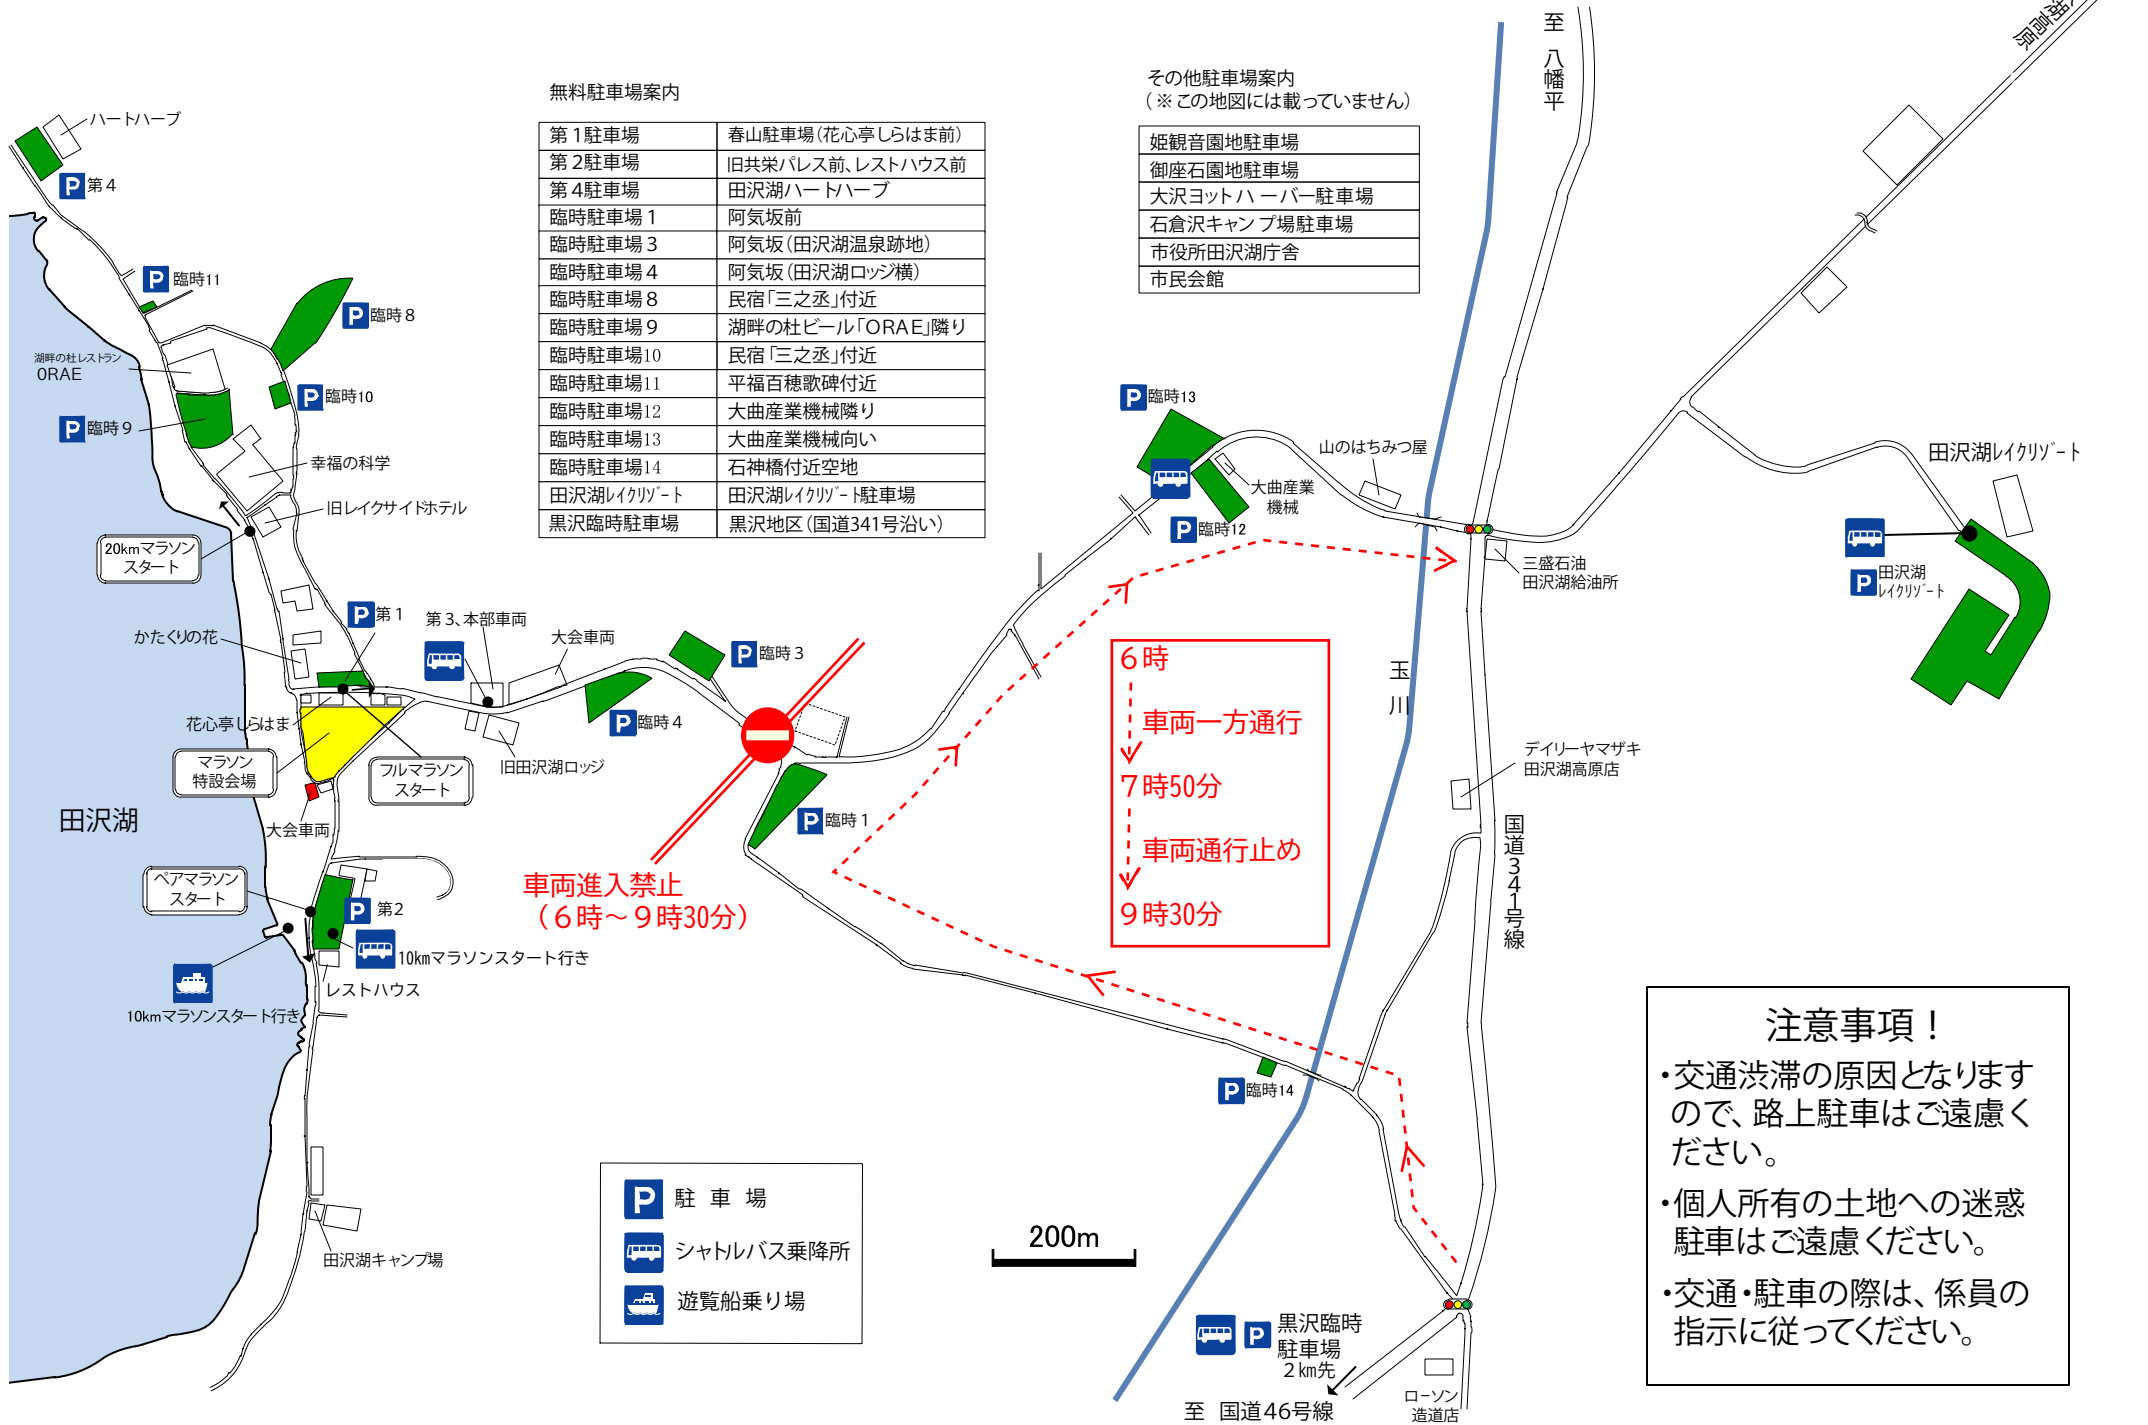

# 田沢湖マラソン 駐車場配置図 (会場付近)

## 無料駐車場案内

|           |                 |
|-----------|-----------------|
| 第1駐車場     | 春山駐車場(花心亭しらはま前) |
| 第2駐車場     | 旧共栄パレス前、レストハウス前 |
| 第4駐車場     | 田沢湖ハートハーブ       |
| 臨時駐車場1    | 阿気坂前            |
| 臨時駐車場3    | 阿気坂(田沢湖温泉跡地)    |
| 臨時駐車場4    | 阿気坂(田沢湖ロッジ横)    |
| 臨時駐車場8    | 民宿「三之丞」付近       |
| 臨時駐車場9    | 湖畔の杜ビール「ORAE」隣り |
| 臨時駐車場10   | 民宿「三之丞」付近       |
| 臨時駐車場11   | 平福百穂歌碑付近        |
| 臨時駐車場12   | 大曲産業機械隣り        |
| 臨時駐車場13   | 大曲産業機械向い        |
| 臨時駐車場14   | 石神橋付近空地         |
| 田沢湖レクリゾート | 田沢湖レクリゾート駐車場    |
| 黒沢臨時駐車場   | 黒沢地区(国道341号沿い)  |

## その他駐車場案内 (※この地図には載っていません)

|              |
|--------------|
| 姫観音園地駐車場     |
| 御座石園地駐車場     |
| 大沢ヨットハーバー駐車場 |
| 石倉沢キャンプ場駐車場  |
| 市役所田沢湖庁舎     |
| 市民会館         |

**車両進入禁止  
(6時～9時30分)**

**6時**  
↓  
**車両一方通行**  
↓  
**7時50分**  
↓  
**車両通行止め**  
↓  
**9時30分**

- 駐車場
- シャトルバス乗降所
- 遊覧船乗り場

**注意事項!**

- ・交通渋滞の原因となりますので、路上駐車はご遠慮ください。
- ・個人所有の土地への迷惑駐車はご遠慮ください。
- ・交通・駐車の際は、係員の指示に従ってください。